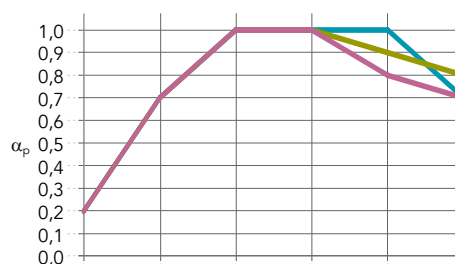

Skupina produktů	Obrázek produktu	Název dílu	Délka x šířka x výška (mm)	Množství v balení: ks	Množství v balení: kg
LAM MID		Horizontální profil Rockfon Lamella – středový	2400 x 45 x 51,8	3	4,22
LAM TB		Horizontální profil Rockfon Lamella – horní/spodní	2400 x 45 x 51,6	2	2,92
LAM END		Vertikální koncový profil Rockfon Lamella – levý/pravý	2474 x 44,7 x 9	2	1,12
LAM CON		Vertikální koncový profil Rockfon Lamella – koncový držák spojky	59,6 x 25 x 24,6	10	0,4
LAM BS		Horizontální profil Rockfon Lamella – spodní vymežovací podložka	35 x 30 x 15,3	10	0,1
LAM CON		Upevňovací klip Rockfon Lamella	29,9 x 20,5 x 13,3	200	1,03
		Zvukově pohltivý panel Rockfon Lamella v barvě Charcoal	600 x 600 x 40	8	18,6
LAM 44		Lamela Rockfon Lamella – Světlý dub 2474 44 12	2474 x 44 x 12	10	6
		Lamela Rockfon Lamella – Dub 2474 44 12		10	6
		Lamela Rockfon Lamella – Zakouřený dub 2474 44 12		10	6
LAM 39		Lamela Rockfon Lamella – Světlý dub 2474 39 21	2474 x 39 x 21	10	11,2
		Lamela Rockfon Lamella – Dub 2474 39 21		10	11,2
		Lamela Rockfon Lamella – Zakouřený dub 2474 39 21		10	11,2
LAM 34		Lamela Rockfon Lamella – Světlý dub 2474 34 30	2474 x 34 x 30	10	13,8
		Lamela Rockfon Lamella – Dub 2474 34 30		10	13,8
		Lamela Rockfon Lamella – Zakouřený dub 2474 34 30		10	13,8
LAM GR		Vodící pravitko Rockfon Lamella	458 x 40 x 40	1	0,34
LAM CON		Horizontální profil Rockfon Lamella – středový držák spojky	66 x 24,95 x 2	10	0,4

Vlastnosti

Zvuková pohltivost

α_w : až 0,90 (Třída A)
(testován celý systém)

Třída zvukové pohltivosti ISO

	125 Hz	250 Hz	500 Hz	1000 Hz	2000 Hz	4000 Hz	α_w	Třída zvukové pohltivosti ISO	NRC
Rockfon Lamella 34x30 mm + absorbent 40 mm	0,20	0,70	1,00	1,00	1,00	0,70	0,90	A	-
Rockfon Lamella 39x21 mm + absorbent 40 mm	0,20	0,70	1,00	1,00	0,90	0,80	0,90	A	-
Rockfon Lamella 44x12 mm + absorbent 40 mm	0,20	0,70	1,00	1,00	0,80	0,70	0,85	B	-