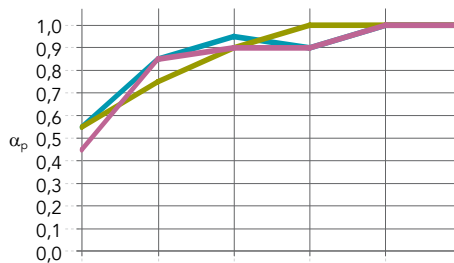

## Oblast použití

- Kanceláře
- Odpočinek a sport
- Vzdělávání
- Komerční prostory

Skupina produktů	Obrázek produktu	Název dílu	Délka x šířka x výška (mm)	Množství v balení: ks	Množství v balení: kg
		Rockfon Blanka®	600 x 600 x 22	10	13,3
		Rockfon Color-all®		10	13,3
HUB FRS		Profil rámu – rovný	1800 x 35 x 110	2	8,2
			2400 x 35 x 110	2	11
			3000 x 35 x 110	2	13,8
			3600 x 35 x 110	2	16,5
HUB FRC		Profil rámu – rohový	1066 x 35 x 110	4	9,8
HUB CAS		Nosný profil	2976 x 40 x 40	1	6
			3576 x 40 x 40	1	7,2
			1200 x 40 x 40	1	2,4
			868 x 40 x 40	1	1,8
HUB CON		Spojka profilu rámu			
HUB SCREW M6		Spojovací šroub			
HUB CON		Konektor profilu			
		Propojovací konektor R			
		Křížový klip			
HUB HHSS		Šroub s kladivovou hlavou M6			
HUB WIRE		Sada svislých lanek			
		Sada výztužných lanek			
HUB GLI		Válečky na závěsy			
T24 MR CL&HK		Hlavní profil T24 Click / Hook	3600 x 24 x 38	15	19,5
T24 CT CLICK		Příčný profil T24 Click	600 x 24 x 38	45	8,2
HUB FELT		Potah z plstěného materiálu			
HUB MOLD		Šablona pro řezání		1	0,5

## Vlastnosti

**Zvuková pohltivost**  
 $\alpha_w$ : 0,95 (Třída A)

Hrany /  
 Tloušťka (mm) /  
 Závěs (mm)

	125 Hz	250 Hz	500 Hz	1000 Hz	2000 Hz	4000 Hz	$\alpha_w$	Třída zvukové pohltivosti ISO	NRC
Blanka X: 22 / 200	0,55	0,85	0,95	0,90	1,00	1,00	0,95	A	0,95
Blanka X: 22 / 1000	0,55	0,75	0,90	1,00	1,00	1,00	0,95	A	0,95
Color-all X: 22 / 200	0,45	0,85	0,90	0,90	1,00	1,00	0,95	A	0,95