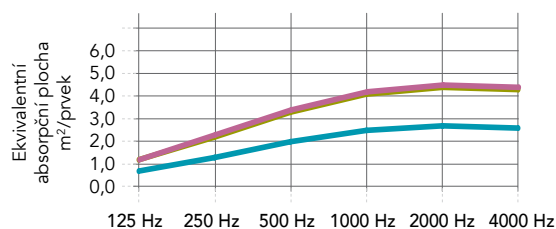

Minimální rozměr (W x H): 800 x 1000

Maximální rozměr (W x H): 2400 x 2000

Varianty ocelové základny

Plochá ocelová základna, vyvýšená ocelová základna a ocelová základna s kolečky jsou k dispozici ve dvou barvách ladících s rámem.

Vlastnosti

Zvuková pohltivost
 A_{eq} (m²/prvek)

Útlum zvuku u zástěny
 Útlum zvuku u zástěny je mírou snížení zvuku (hladiny akustického tlaku) mezi zdrojem a posluchačem, mezi nimiž stojí zástěna. Útlum (snížení) zvuku u zástěny se vyjadřuje v decibelech dB(A).