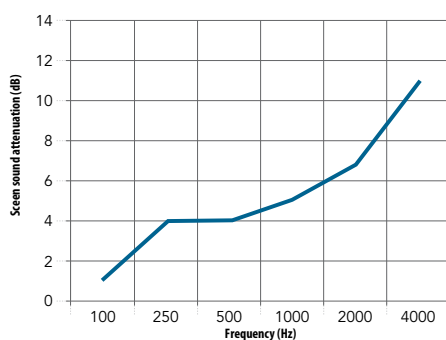

Útlum zvuku u zástěny
Útlum zvuku u zástěny je mírou snížení zvuku (hladiny akustického tlaku) mezi zdrojem a posluchačem, mezi nimiž stojí zástěna. Útlum (snížení) zvuku u zástěny se vyjadřuje v decibelech dB(A).

	125 Hz	250 Hz	500 Hz	1000 Hz	2000 Hz	4000 Hz
1,30 m² (1,00 x 1,30 m) (vypočítaná hodnota)	0,70	1,30	2,00	2,50	2,65	2,60
2,16 m² (1,20 x 1,80 m) (naměřená hodnota)	1,15	2,20	3,30	4,10	4,35	4,30
2,21 m² (1,70 x 1,30 m) (vypočítaná hodnota)	1,20	2,25	3,35	4,20	4,50	4,40

Total size of test object:
3,40 x 1,30m

Frequency (Hz)	Screen sound attenuation (dB)
125	1
250	4
500	4
1000	5
2000	7
4000	11

ΔL_s	5
$\Delta L_{s,w}$	4

Total size of test object:
4,80 x 1,80m

Frequency (Hz)	Screen sound attenuation (dB)
125	2
250	6
500	7
1000	7
2000	10
4000	12

ΔL_s	7
$\Delta L_{s,w}$	7