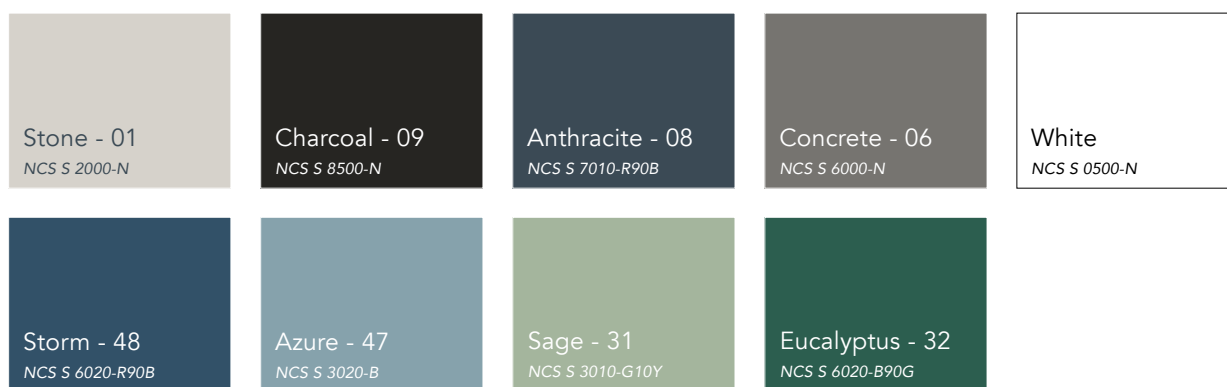

- Černý eloxovaný rám v organickém tvaru.
- Potah z plstěného materiálu ve třech různých barvách: světle šedá, tmavě šedá, bílá.
- Předem vybrané zapuštěné desky: bílé desky Rockfon Blanka nebo barevné desky Rockfon Color-all.

## Barvy

Kódy NCS vyjadřují podobu barev nejvěrněji. Skutečná barva ostrovů se však může od výtiskových barev mírně lišit vzhledem k textuře povrchu a podkladové barvě kamenné vlny.