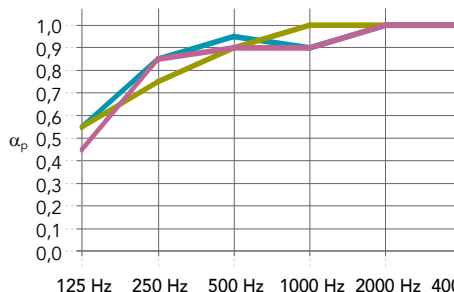

- Černý eloxovaný rám v organickém tvaru.
- Potah z plstěného materiálu ve třech různých barvách: světle šedá, tmavě šedá, bílá.
- Předem vybrané zapuštěné desky: bílé desky Rockfon Blanka nebo barevné desky Rockfon Color-all.

## Oblast použití

- Kanceláře
- Odpočinek a sport
- Vzdělávání
- Komerční prostory

Skupina produktů	Obrázek produktu	Název dílu	Délka x šířka x výška (mm)	Množství v balení: ks	Množství v balení: kg
		Rockfon Blanka®	600 x 600 x 22	10	13,3
		Rockfon Color-all®		10	13,3
HUB FRS		Profil rámu – rovný	1800 x 35 x 110	2	8,2
			2400 x 35 x 110	2	11
			3000 x 35 x 110	2	13,8
			3600 x 35 x 110	2	16,5
HUB FRC		Profil rámu – rohový	1066 x 35 x 110	4	9,8
HUB CAS		Nosný profil	2976 x 40 x 40	1	6
			3576 x 40 x 40	1	7,2
			1200 x 40 x 40	1	2,4
			868 x 40 x 40	1	1,8
HUB CON		Spojka profilu rámu			
HUB SCREW M6		Spojovací šroub			
HUB CON		Konektor profilu			
		Propojovací konektor R			
		Křížový klip			
HUB HHSS		Šroub s kladivovou hlavou M6			
HUB WIRE		Sada svislých lanek			
		Sada výztužných lanek			
HUB GLI		Válečky na závěsy			
T24 MR CL&HK		Hlavní profil T24 Click / Hook	3600 x 24 x 38	15	19,5
T24 CT CLICK		Příčný profil T24 Click	600 x 24 x 38	45	8,2
HUB FELT		Potah z plstěného materiálu			
HUB MOLD		Šablona pro řezání		1	0,5

## Vlastnosti

**Zvuková pohltivost**  
 $\alpha_w$ : 0,95 (Třída A)

Hrany /  
 Tloušťka (mm) /  
 Závěs (mm)

	125 Hz	250 Hz	500 Hz	1000 Hz	2000 Hz	4000 Hz	$\alpha_w$	Třída zvukové pohltivosti ISO	NRC
Blanka X: 22 / 200	0,55	0,85	0,95	0,90	1,00	1,00	0,95	A	0,95
Blanka X: 22 / 1000	0,55	0,75	0,90	1,00	1,00	1,00	0,95	A	0,95
Color-all X: 22 / 200	0,45	0,85	0,90	0,90	1,00	1,00	0,95	A	0,95