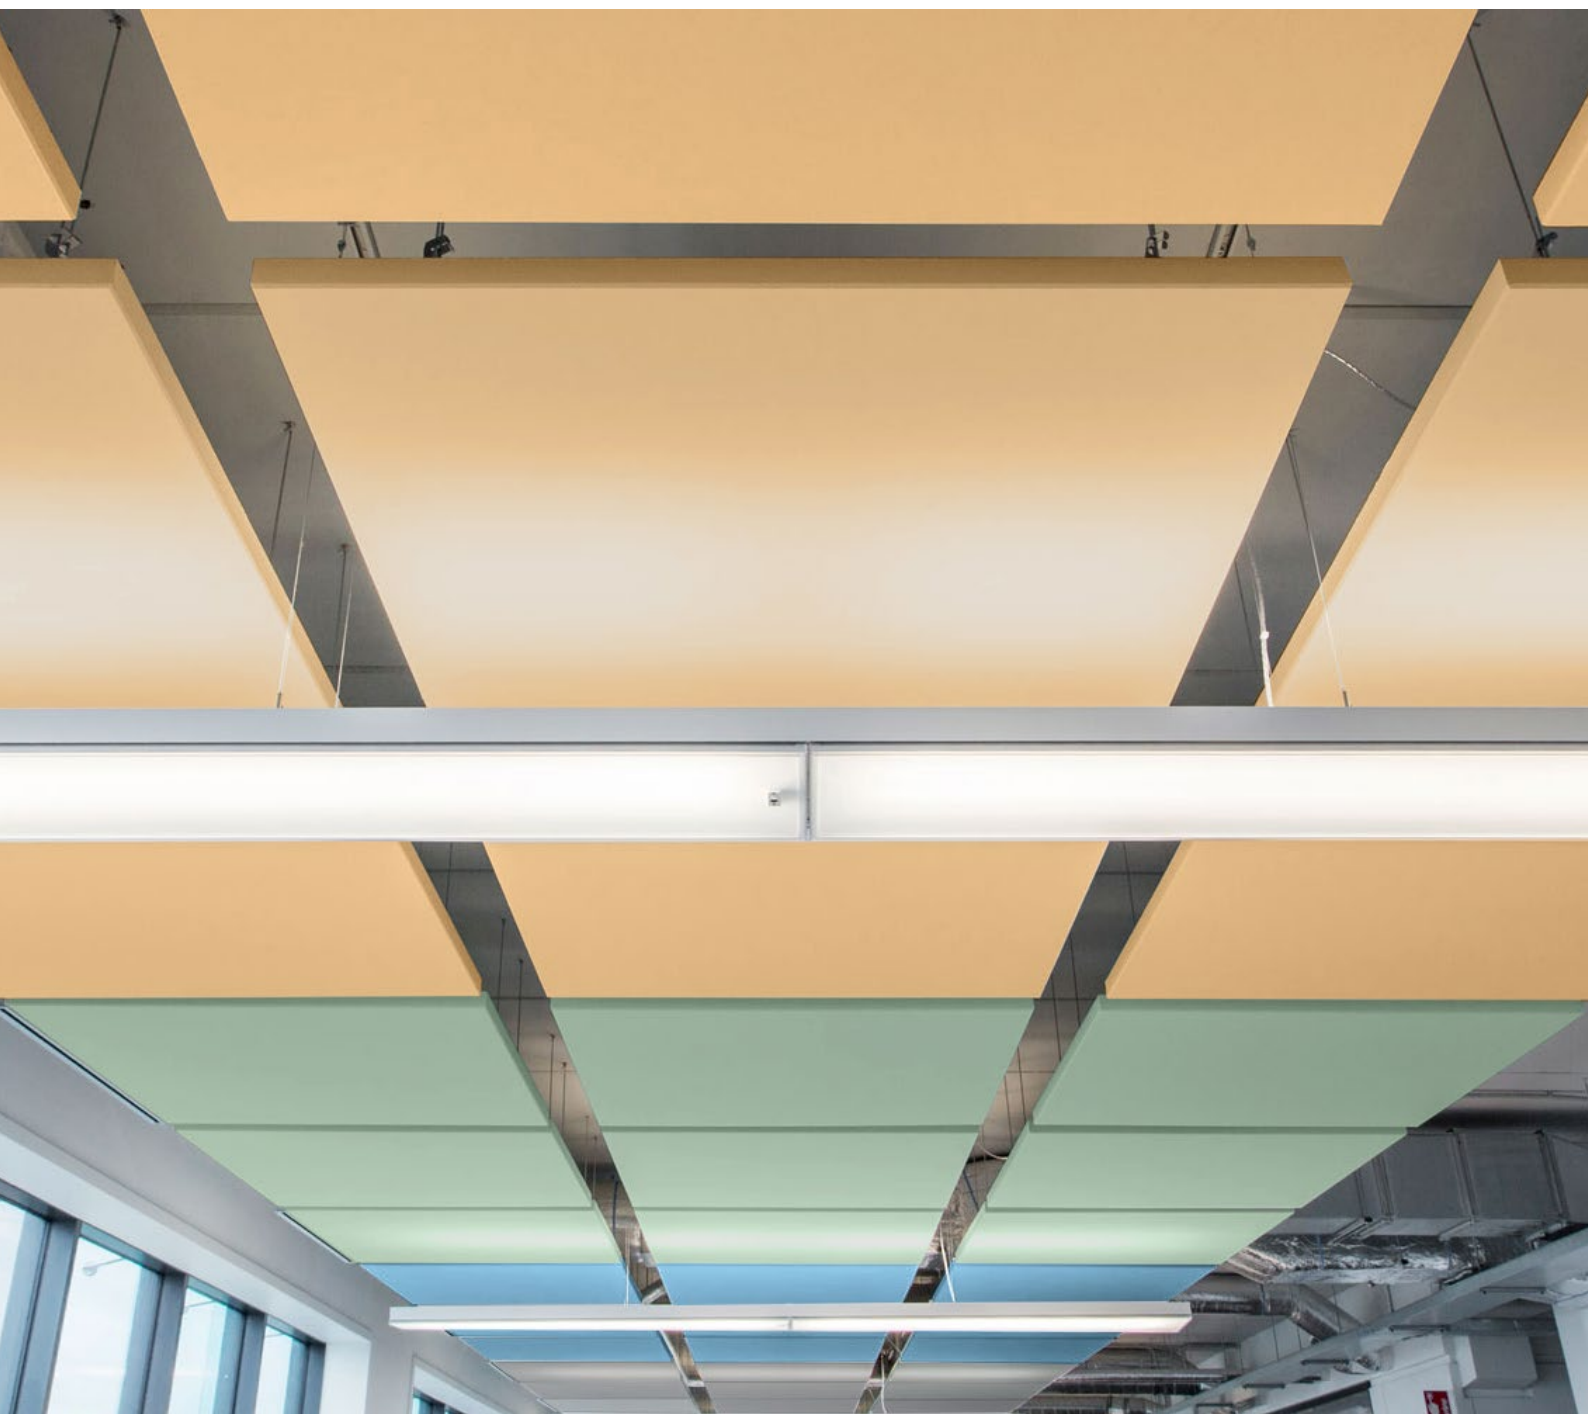

PARAMETRY VÝROBKU

Rockfon® Eclipse Colour

Sounds Beautiful

Rockfon® Eclipse Colour

- Inovativní a vzhledově atraktivní bezrámový akustický ostrůvek s hladkým, barevným a matným povrchem
- Rockfon Eclipse Colour je k dispozici ve dvou formátech (kruhový a čtvercový) a 11 exkluzivních barvách z řady Rockfon Color-All, které inspiřují a vylepšují váš návrh interiéru
- Jemné, ale hravé barvy, které lze kombinovat ve stejné místnosti nebo v různých místnostech téže budovy
- Rockfon Eclipse Colour lze snadno a rychle nainstalovat samostatně nebo tam, kde nelze instalovat tradiční zavěšené podhledy
- Protože zadní povrch nabízí skvělou odrazivost světla i tepla, je tento strop perfektní pro instalace využívající tepelnou hmotu budovy

Popis produktu

- Ostrůvek z kamenné vlny
- Lícni strana: hladký, barevný a matný flís
- Zadní strana: bílý rubový flís
- Lakované hrany

Oblast použití

- Komerční prostory
- Vzdělávání
- Kanceláře
- Odpočinek a sport