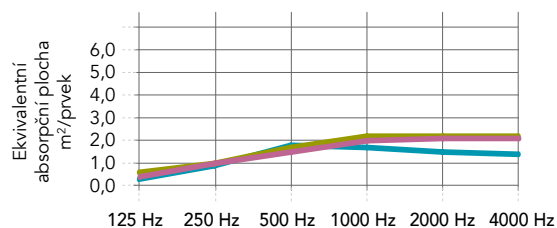

Vlastnosti

Zvuková pohltivost

A_{eq} (m²/prvek)

*Vzdálenost mezi prvky je rovna nebo větší než 2 000 mm. V případě dotazů nebo podrobnějších informací, které se týkají akustiky, se obraťte na technického poradce společnosti Rockfon.