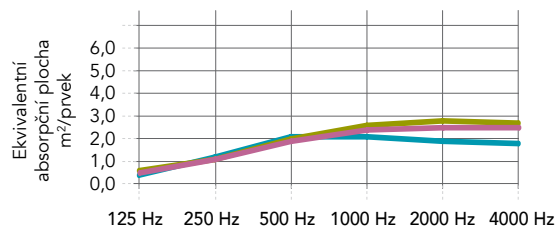

125 Hz	250 Hz	500 Hz	1000 Hz	2000 Hz	4000 Hz
Čtverec 1160 jednotlivý prvek* (výška svěšeni 45 mm)	0,4	1,2	2,1	2,1	1,9	1,8
Čtverec 1160 jednotlivý prvek* (výška svěšeni 500 mm)	0,6	1,1	2,0	2,6	2,8	2,7
Čtverec 1160 sestava 2 x 4 prvky, vzdálenost 300 mm (výška svěšeni 500 mm)	0,5	1,1	1,9	2,4	2,5	2,5

Reakce na oheň

A2-s1,d0

Odraz světla

V závislosti na barvě

Odolnost proti vlhkosti a rozměrová stabilita

Až do 100% RH

Žádná viditelná deformace při vysoké vlhkosti
Rockfon Eclipse by neměl být používán v bazénech a externích objektech. Pro více informací kontaktujte Rockfon.

Čištění

- Vysavačem

Hygiena

Kamenná vlna nepředstavuje potravu pro mikroorganismy

Recyklovatelnost

Plně recyklovatelná kamenná vlna

Vnitřní ovzduší

Stropní produkty Rockfon jsou klasifikovány ve třídě E1 podle normy EN 13964 (EN 717-1). Stropní produkty Rockfon mají velmi nízké uvolňování VOC (těkavých organických látek). Některé z produktů Rockfon dosáhly následujících výkonnostních úrovní a označení týkajících se emise do vnitřního ovzduší:

Nezávadnost materiálů

Všechny materiály použité v produktech Rockfon jsou prověřené podle seznamu zakázaných látek podle nařízení REACH a neobsahují látky vzbuzující mimořádné obavy (SVHC). Vlákna kamenné vlny Rockfon splňují nařízení EU o bezpečných vláknech a jsou certifikována Evropskou certifikační komisí pro minerální vlnu EUCEB.