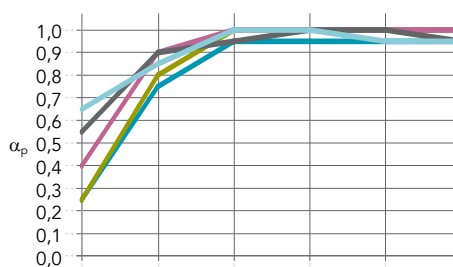

## Oblast použití

- Komerční prostory
- Vzdělávání
- Průmysl

Hrana	Modulové rozměry (mm)	Hmotnost (Kg/m <sup>2</sup> )	MKV / MKV-D (mm)	Doporučený montážní systém	Recyklovaný obsah	Cradle to Cradle Certified®	A1-A3 Dopad výrobní fáze (kg CO <sub>2</sub> eq/ m <sup>2</sup> )*	A1-C4 Dopad celého životního cyklu (kg CO <sub>2</sub> eq/ m <sup>2</sup> )*
	1200 x 600 x 100	9,0	100 / 100	Rockfon® System B Screw/ Hook™	47%		9,7	12,2
	1200 x 600 x 40	4,1	40 / 40	Rockfon® System B Screw/ Hook™	46%		4,5	5,57
	1200 x 600 x 50	5,0	50 / 50	Rockfon® System B Screw/ Hook™			5,06	6,36
	1200 x 600 x 60	5,9	60 / 60	Rockfon® System B Screw/ Hook™	47%		5,89	7,44
	1200 x 600 x 80	7,3	80 / 80	Rockfon® System B Screw/ Hook™			7,9	9,88
	1200 x 600 x 100	9,0	104 / 104	Rockfon® System B Adhesive™			9,7	12,2
	1200 x 600 x 40	4,1	44 / 44	Rockfon® System B Adhesive™	46%		4,5	5,57
	1200 x 600 x 50	5,0	54 / 54	Rockfon® System B Adhesive™			5,06	6,36
	1200 x 600 x 60	5,9	64 / 64	Rockfon® System B Adhesive™	47%		5,89	7,44
	1200 x 600 x 80	7,3	84 / 84	Rockfon® System B Adhesive™			7,9	9,88

MKV = Minimální konstrukční výška

MKV-D = Minimální konstrukční výška umožňující demontáž kazety

Panely namontované pomocí háčků Cosmos nelze demontovat.

\* Úplné informace o dopadu na životní prostředí naleznete v našich produktových EPD dostupných na [rockfon.link/cz-epd](http://rockfon.link/cz-epd). Kvůli rozdílům ve výpočtových metodách a předpokladech scénářů obecně nejsou hodnoty dopadu na životní prostředí deklarované různými výrobci přímo srovnatelné.

## Vlastnosti

**Zvuková pohltivost**  
 $\alpha_w$ : až 1,00 (Třída A)

Tloušťka (mm) /  
Závěs (mm)

	125 Hz	250 Hz	500 Hz	1000 Hz	2000 Hz	4000 Hz	$\alpha_w$	Třída zvukové pohltivosti ISO	NRC
40 / 40	0,25	0,75	0,95	0,95	0,95	0,95	0,95	A	0,90
50 / 50	0,25	0,80	1,00	1,00	1,00	1,00	1,00	A	0,95
60 / 60	0,40	0,90	1,00	1,00	1,00	1,00	1,00	A	1,00
80 / 80	0,55	0,90	0,95	1,00	1,00	0,95	1,00	A	0,95
100 / 100	0,65	0,85	1,00	1,00	0,95	0,95	1,00	A	0,95