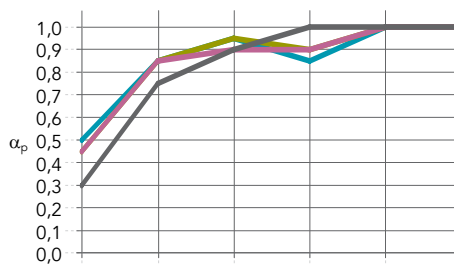

Hrany /
Tloušťka (mm) /
Závěs (mm)

	125 Hz	250 Hz	500 Hz	1000 Hz	2000 Hz	4000 Hz	α_w	Třída zvukové pohltivosti ISO	NRC
A: 15 / 200	0,50	0,85	0,95	0,85	1,00	1,00	0,95	A	0,90
E: 20 / 200	0,45	0,85	0,95	0,90	1,00	1,00	0,95	A	0,95
X: 22 / 200	0,45	0,85	0,90	0,90	1,00	1,00	0,95	A	0,95
40 / 40	0,30	0,75	0,90	1,00	1,00	1,00	0,95	A	0,95

Reakce na oheň
A1
Color-all Mercury: A2-s1,d0

Odraz světla
V závislosti na barvě

Odolnost proti vlhkosti a rozměrová stabilita
Až do 100% RH
Žádná viditelná deformace při vysoké vlhkosti
C/ON

Čištění
- Vysavačem

Hygiena
Kamenná vlna nepředstavuje potravu pro mikroorganismy

Recyklovatelnost
Plně recyklovatelná kamenná vlna

Vnitřní ovzduší
Stropní produkty Rockfon jsou klasifikovány ve třídě E1 podle normy EN 13964 (EN 717-1). Stropní produkty Rockfon mají velmi nízké uvolňování VOC (těkavých organických látek). Některé z produktů Rockfon dosáhly následujících výkonnostních úrovní a označení týkajících se emisí do vnitřního ovzduší:

Nezávadnost materiálů
Všechny materiály použité v produktech Rockfon jsou prověřené podle seznamu zakázaných látek podle nařízení REACH a neobsahují látky vzbuzující mimořádné obavy (SVHC). Vlákná kamenné vlny Rockfon splňují nařízení EU o bezpečných vláknech a jsou certifikována Evropskou certifikační komisí pro minerální vlnu EUCEB.