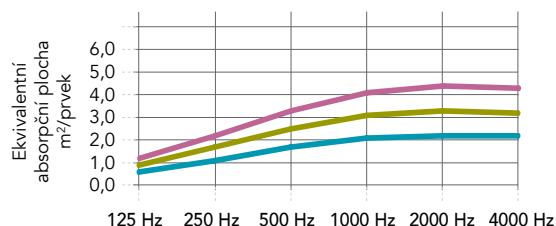

## Vlastnosti

**Zvuková pohltivost**  
 $A_{eq}$  (m<sup>2</sup>/prvek)

**Útlum zvuku u zástěny**  
 Útlum zvuku u zástěny je mírou snížení zvuku (hladiny akustického tlaku) mezi zdrojem a posluchačem, mezi nimiž stojí zástěna. Útlum (snížení) zvuku u zástěny se vyjadřuje v decibelech dB(A).