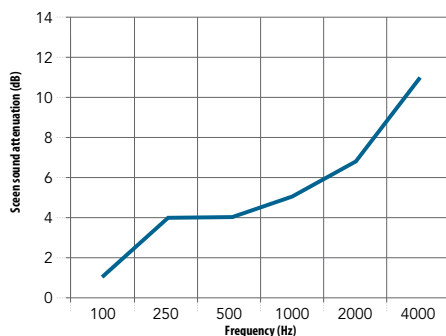

Útlum zvuku u zástěny
Útlum zvuku u zástěny je mírou snížení zvuku (hladiny akustického tlaku) mezi zdrojem a posluchačem, mezi nimiž stojí zástěna. Útlum (snížení) zvuku u zástěny se vyjadřuje v decibelech dB(A).

	125 Hz	250 Hz	500 Hz	1000 Hz	2000 Hz	4000 Hz
1,08 m² (600 x 1800 mm)	0,55	1,10	1,65	2,05	2,20	2,15
1,62 m² (900 x 1800 mm)	0,85	1,65	2,45	3,10	3,30	3,20
2,16 m² (1200 x 1800 mm)	1,15	2,20	3,30	4,10	4,35	4,30

Total size of test object:
3,40 x 1,30m

Frequency (Hz)	Seen sound attenuation (dB)
125	1
250	4
500	4
1000	5
2000	7
4000	11

ΔL_s	5
$\Delta L_{s,w}$	4

Total size of test object:
4,80 x 1,80m

Frequency (Hz)	Seen sound attenuation (dB)
125	2
250	6
500	7
1000	7
2000	10
4000	12

ΔL_s	7
$\Delta L_{s,w}$	7