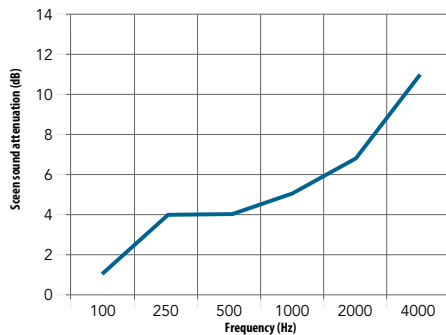

Total size of test object:

4,80 x 1,80m

Frequency (Hz)	Seen sound attenuation (dB)
125	2
250	6
500	7
1000	7
2000	10
4000	12

ΔL_s	7
$\Delta L_{s,w}$	7