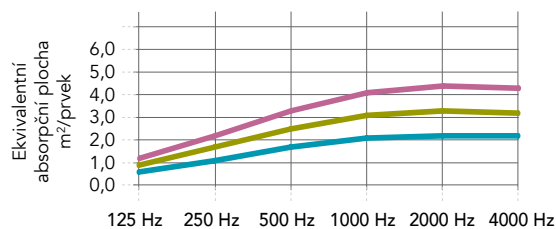

Maximální rozměr (W x H): 2400 x 2000 mm

Vlastnosti

Zvuková pohltivost

A_{eq} (m²/prvek)

Útlum zvuku u zástěny

Útlum zvuku u zástěny je mírou snížení zvuku (hladiny akustického tlaku) mezi zdrojem a posluchačem, mezi nimiž stojí zástěna. Útlum (snížení) zvuku u zástěny se vyjadřuje v decibelech dB(A).

	125 Hz	250 Hz	500 Hz	1000 Hz	2000 Hz	4000 Hz
1,08 m ² (600 x 1800 mm)	0,55	1,10	1,65	2,05	2,20	2,15
1,62 m ² (900 x 1800 mm)	0,85	1,65	2,45	3,10	3,30	3,20
2,16 m ² (1200 x 1800 mm)	1,15	2,20	3,30	4,10	4,35	4,30

Total size of test object:

3,40 x 1,30m

Frequency (Hz)	Seen sound attenuation (dB)
125	1
250	4
500	4
1000	5
2000	7
4000	11

ΔL_s	5
$\Delta L_{s,w}$	4

Total size of test object:

4,80 x 1,80m

Frequency (Hz)	Seen sound attenuation (dB)
125	2
250	6
500	7
1000	7
2000	10
4000	12