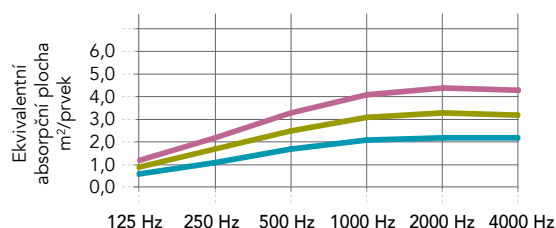

Maximální rozměr (W x H): 2400 x 2000 mm

Vlastnosti

Zvuková pohltivost

A_{eq} (m²/prvek)

125 Hz 250 Hz 500 Hz 1000 Hz 2000 Hz 4000 Hz

Útlum zvuku u zástěny

Útlum zvuku u zástěny je mírou snížení zvuku (hladiny akustického tlaku) mezi zdrojem a posluchačem, mezi nimiž stojí zástěna. Útlum (snížení) zvuku u zástěny se vyjadřuje v decibelech dB(A).

Panel Size	125 Hz	250 Hz	500 Hz	1000 Hz	2000 Hz	4000 Hz
1,08 m ² (600 x 1800 mm)	0,55	1,10	1,65	2,05	2,20	2,15
1,62 m ² (900 x 1800 mm)	0,85	1,65	2,45	3,10	3,30	3,20
2,16 m ² (1200 x 1800 mm)	1,15	2,20	3,30	4,10	4,35	4,30

Total size of test object:

3,40 x 1,30m

Frequency (Hz)	Seen sound attenuation (dB)
125	1
250	4
500	4
1000	5
2000	7
4000	11

ΔL_s	5
$\Delta L_{s,w}$	4

Total size of test object:

4,80 x 1,80m

Frequency (Hz)	Seen sound attenuation (dB)
125	2
250	6
500	7
1000	7
2000	10
4000	12