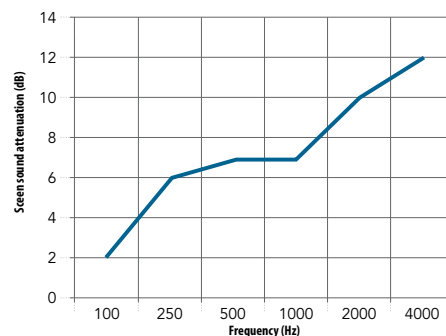

Reakce na oheň

B-s1,d0

Dle normy EN 13501-1

Vnitřní ovzduší

Stropní produkty Rockfon jsou klasifikovány ve třídě E1 podle normy EN 13964 (EN 717-1).

Čištění

- Rám: vysavačem, vlhkým hadříkem a pěnou pod nízkým tlakem
- Plátno: vysavačem, vlhkým hadříkem a praním v běžném pracím cyklu v pračce do 70 stupňů

Nezávadnost materiálů

Všechny materiály použité v produktech Rockfon jsou prověřené podle seznamu zakázaných látek podle nařízení REACH a neobsahují látky vzbuzující mimořádné obavy (SVHC). Vlákná kamenné vlny Rockfon splňují nařízení EU o bezpečných vláknech a jsou certifikována Evropskou certifikační komisí pro minerální vlnu EUCEB.

Hygiena

Kamenná vlna nepředstavuje potravu pro mikroorganismy

Recyklovatelnost

Plně recyklovatelná kamenná vlna