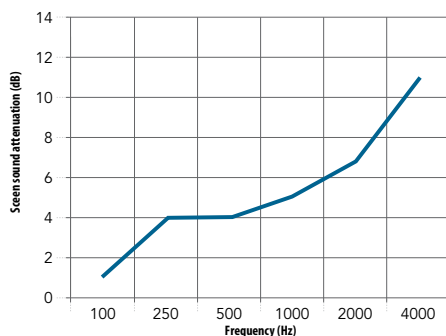

Total size of test object:

4,80 x 1,80m

Frequency (Hz)	Seen sound attenuation (dB)
125	2
250	6
500	7
1000	7
2000	10
4000	12

ΔL_s	7
$\Delta L_{s,w}$	7