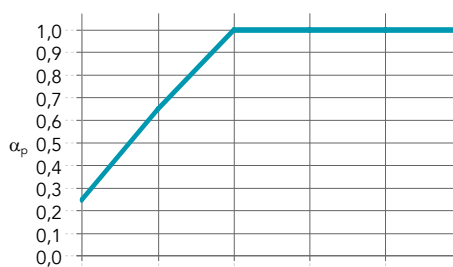

Hloubka rámu je vždy 61 mm. Možnost přizpůsobení velikosti panelu na přání.

Minimální rozměr (W x H): 600 x 600 mm

Maximální rozměr (W x H): 4000 x 1800 mm

Vlastnosti

Zvuková pohltivost
 α_w : 0,95 (Třída A)