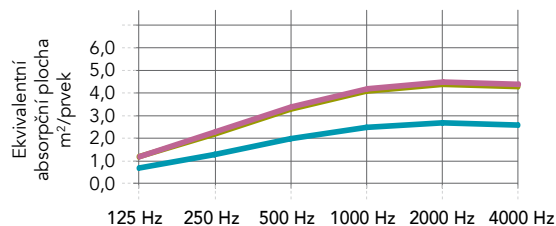

Minimální rozměr (W x H): 800 x 1000

Maximální rozměr (W x H): 2400 x 2000

Varianty ocelové základny

Plochá ocelová základna, vyvýšená ocelová základna a ocelová základna s kolečky jsou k dispozici ve dvou barvách ladících s rámem.

Vlastnosti

Zvuková pohltivost
 A_{eq} (m²/prvek)

Útlum zvuku u zástěny
 Útlum zvuku u zástěny je mírou snížení zvuku (hladiny akustického tlaku) mezi zdrojem a posluchačem, mezi nimiž stojí zástěna. Útlum (snížení) zvuku u zástěny se vyjadřuje v decibelech dB(A).