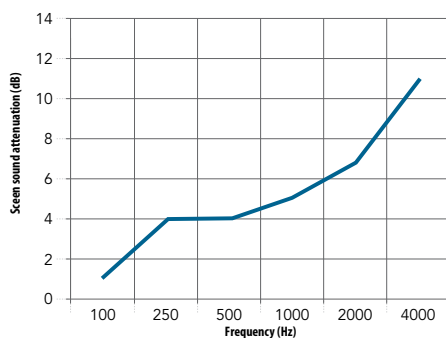

Útlum zvuku u zástěny
Útlum zvuku u zástěny je mírou snížení zvuku (hladiny akustického tlaku) mezi zdrojem a posluchačem, mezi nimiž stojí zástěna. Útlum (snížení) zvuku u zástěny se vyjadřuje v decibelech dB(A).

	125 Hz	250 Hz	500 Hz	1000 Hz	2000 Hz	4000 Hz
1,30 m² (1,00 x 1,30 m) (vypočítaná hodnota)	0,70	1,30	2,00	2,50	2,65	2,60
2,16 m² (1,20 x 1,80 m) (naměřená hodnota)	1,15	2,20	3,30	4,10	4,35	4,30
2,21 m² (1,70 x 1,30 m) (vypočítaná hodnota)	1,20	2,25	3,35	4,20	4,50	4,40

Total size of test object:
3,40 x 1,30m

Frequency (Hz)	Screen sound attenuation (dB)
125	1
250	4
500	4
1000	5
2000	7
4000	11

ΔL_s	5
$\Delta L_{s,w}$	4

Total size of test object:
4,80 x 1,80m

Frequency (Hz)	Screen sound attenuation (dB)
125	2
250	6
500	7
1000	7
2000	10
4000	12

ΔL_s	7
$\Delta L_{s,w}$	7